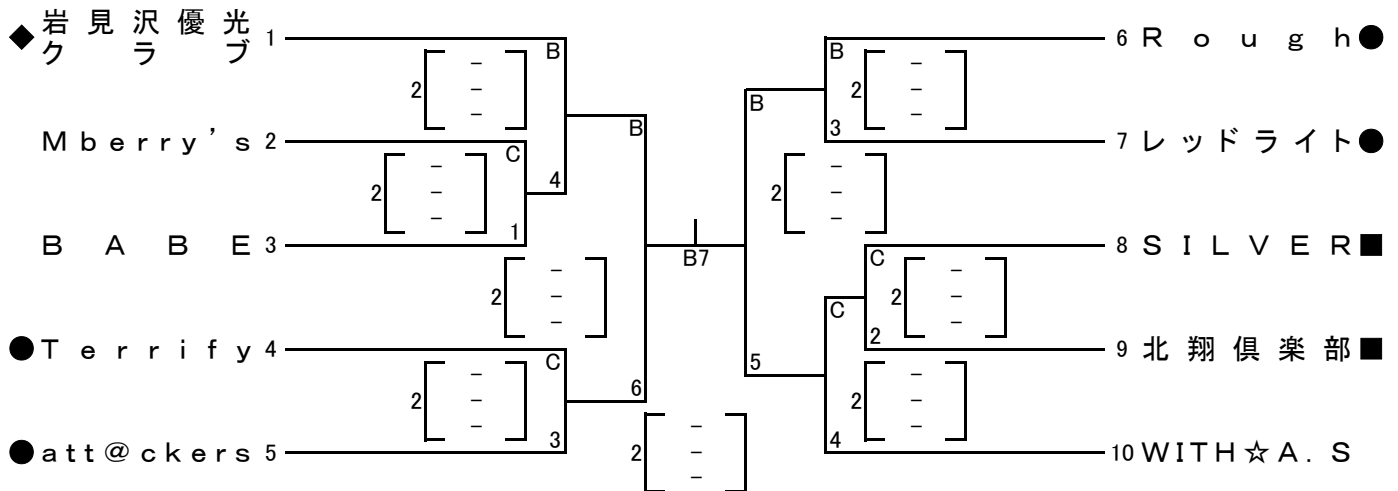

第23回 6人制会長杯争奪大会

平成24年5月12日(土) 札幌市豊平区体育館
 開場 8:45 代表者会議 9:00 開会式 9:20 競技開始 10:00

大会会長 吉川 貴盛
 大会委員長 新見 登
 競技委員長 佐藤 充昭
 審判委員長 大友 大輔
 総務委員長 津田 良二

【男子の部】

【男子交流戦(第3セットは15点マッチ)】

【女子の部】

※試合進行によりB5とB6の順番を入れ替える場合があります。

【女子交流戦(第3セットは15点マッチ)】

注)選手宣誓,チームからの補助役員(3名),第1試合の補助審判員(各4名)
 (開会式において) (大会会場設営補助として) (記録1, ラインジャッジ4, 点示2)